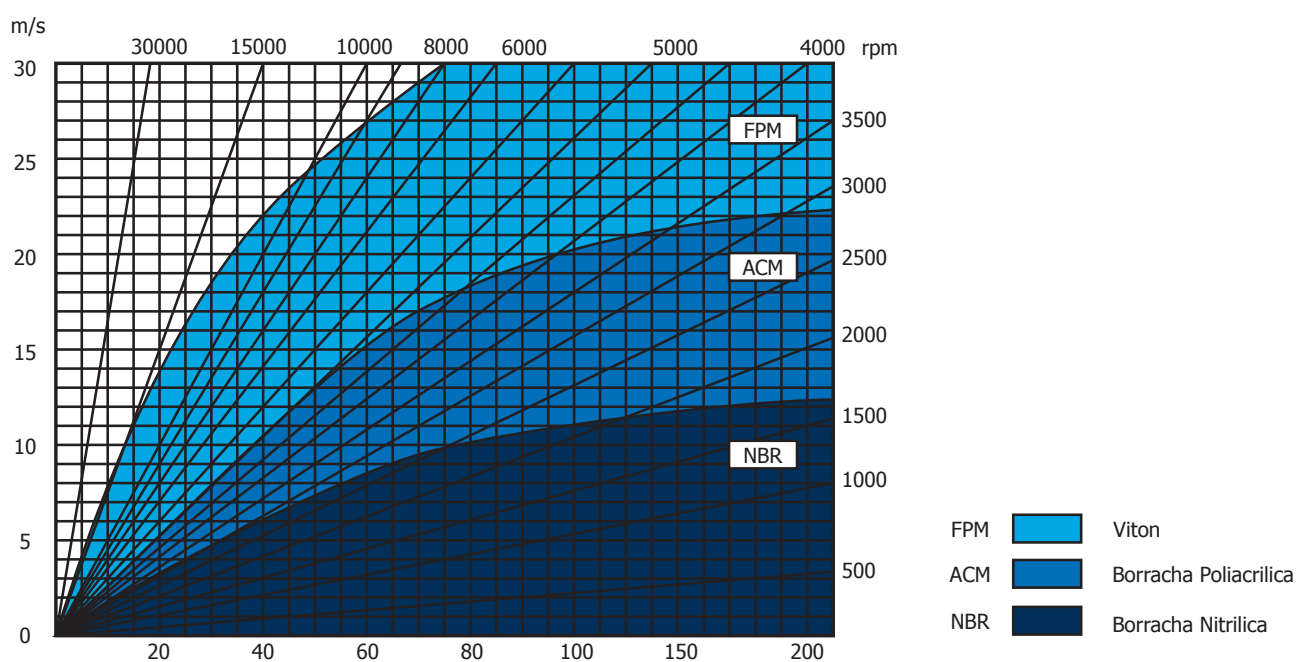

VELOCIDADE/RPM X MATÉRIA PRIMA

Na figura abaixo é mostrado um ábaco que indica os limites de velocidade periférica do eixo para cada material, prevendo-se que haja uma boa lubrificação do lábio e também que a pressão interna da máquina seja praticamente igual à pressão externa.

Essas considerações para escolha do material elástico devem ser consideradas somente como uma orientação geral. Recomendamos portanto, que para cada nova aplicação de vedador, o projeto seja previamente discutido com a engenharia da SELOTECH™.