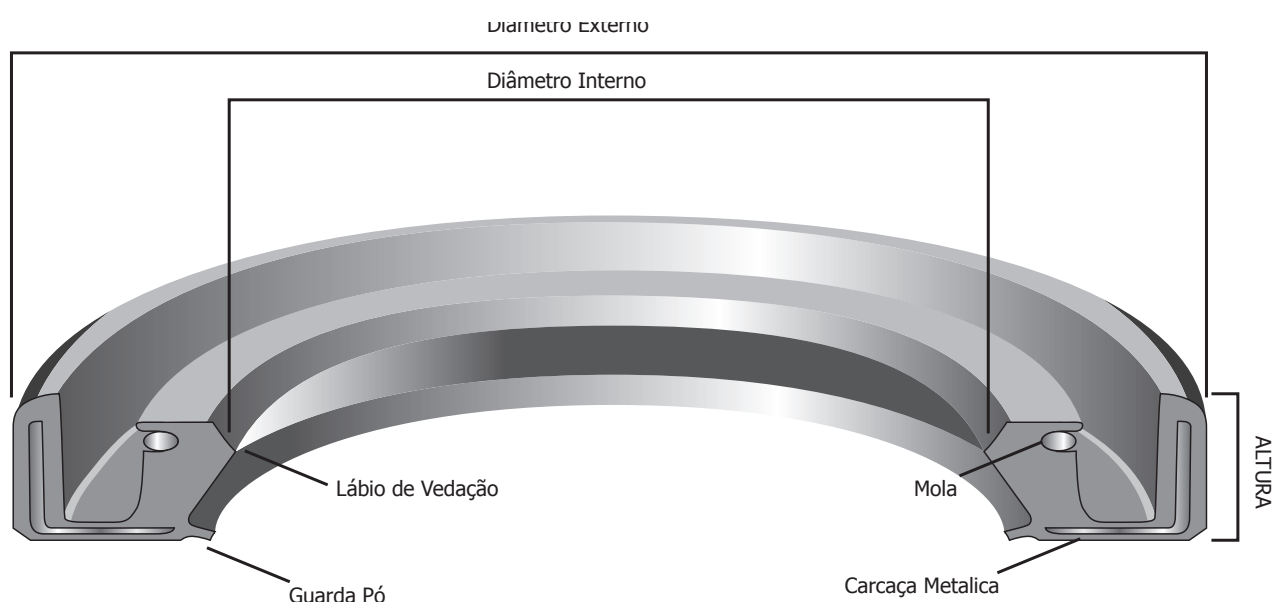

RETENTORES

WWW.SELOTECH.IND.BR

CARACTERÍSTICAS SEGUNDO SUA APLICAÇÃO

O retentor é um vedador para aplicação dinâmica, sendo utilizado geralmente para a vedação de óleos, graxas, água, etc.

O retentor pode ser revestido de elastômero ou carcaça metálica exposta, tendo sua aplicação específica.

O revestimento externo de elastômero garante a vedação

para o alojamento da carcaça, mesmo com rugosidade maior do alojamento.

Possui vantagens na vedação de produtos de baixa viscosidade ou gases.

O revestimento externo metálico é empregado para um acento especialmente fixo e exato do alojamento.

O retentor é um produto descartável, jamais deve ser reutilizado!

É muito importante ficar atento quanto ao estado do eixo e do alojamento (desgaste, machucados, rebarbas, etc...), É muito importante ficar atento quanto ao estado do eixo e do alojamento (desgaste, machucados, rebarbas, ranhuras, riscos, empenamentos etc). Não esquecer de lubrificar o lábio de vedação do retentor em sua borracha antes da montagem, pois o retentor não deve trabalhar a seco nos momentos iniciais. Na montagem do retentor fazer uso de ferramenta apropriado.

Comparando-se com o lábio de vedação liso pode-se obter maior eficiência de vedação adicionando-se nervuras moldadas ao ângulo de ar, que proporcionam um conhecido efeito hidrodinâmico de vedação.

Esse efeito hidrodinâmico promove o refluxo do óleo que eventualmente tenha ultrapassado a aresta de vedação, conferindo assim, ao lábio, uma maior capacidade de estanqueidade, e ainda, uma maior durabilidade por ga-